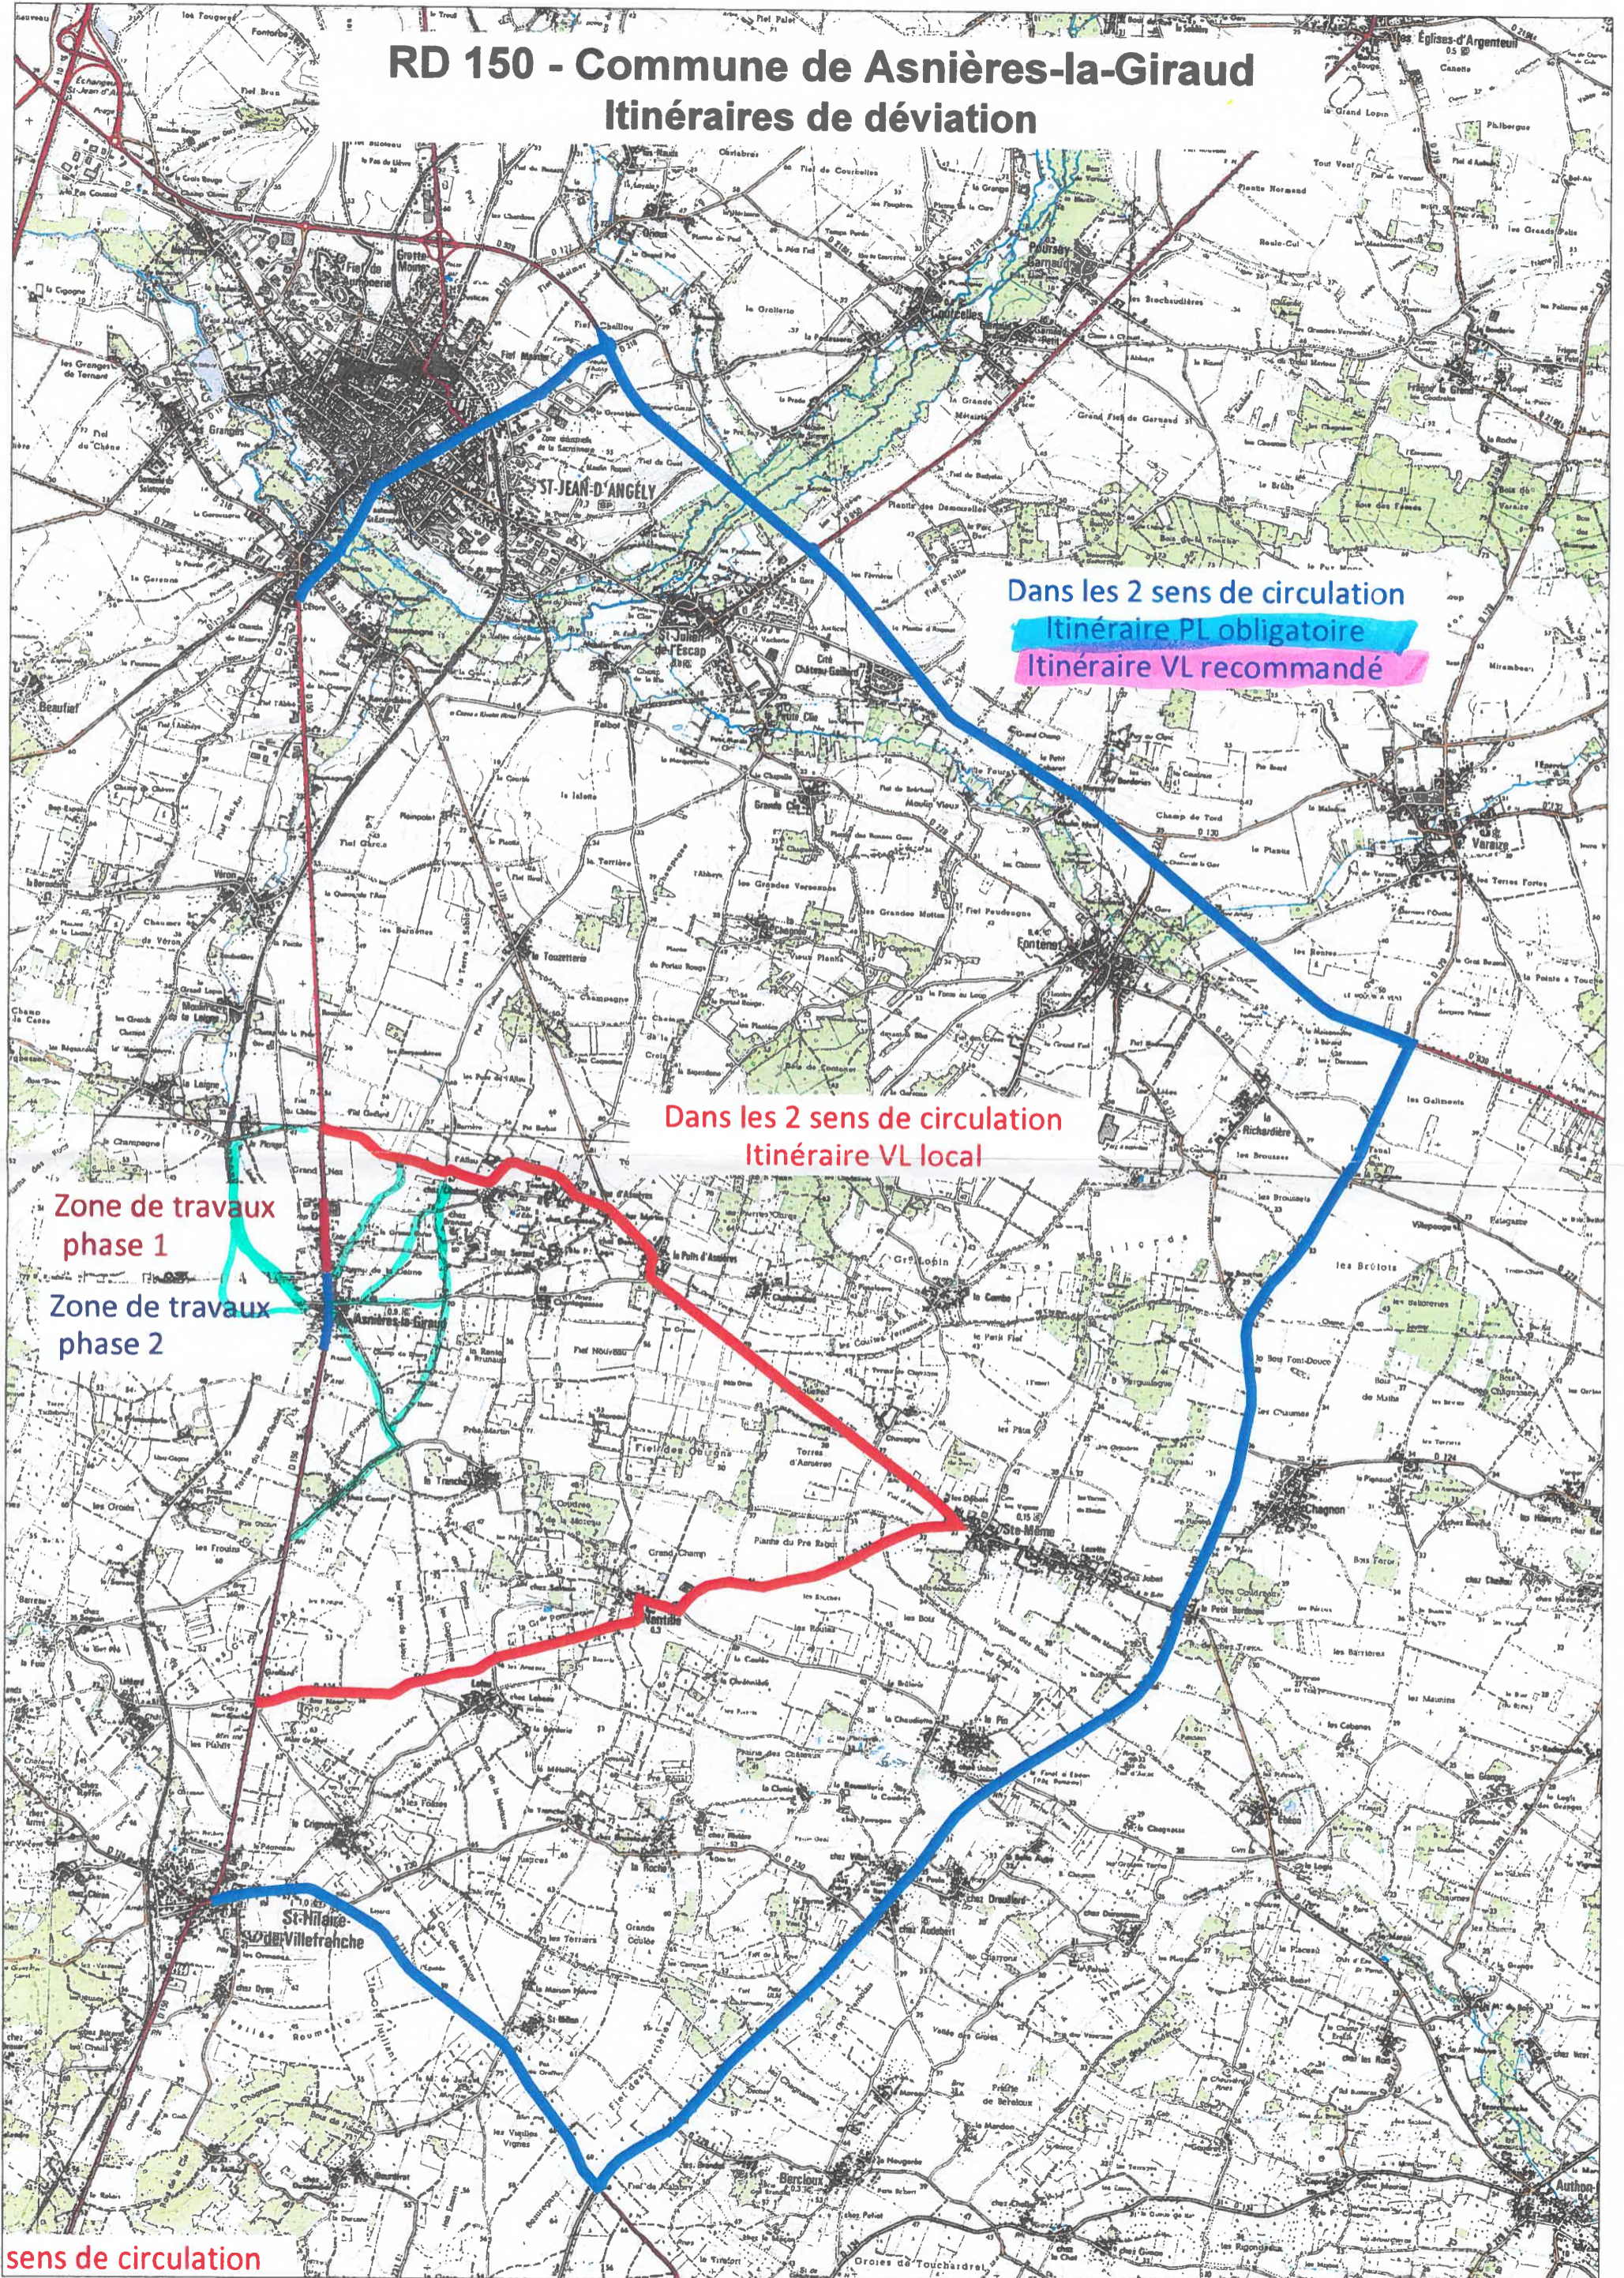

RD 150 - Commune de Asnières-la-Giraud Itinéraires de déviation

Dans les 2 sens de circulation
Itinéraire PL obligatoire
Itinéraire VL recommandé

Dans les 2 sens de circulation
Itinéraire VL local

Zone de travaux
phase 1

Zone de travaux
phase 2

sens de circulation

Devote locale